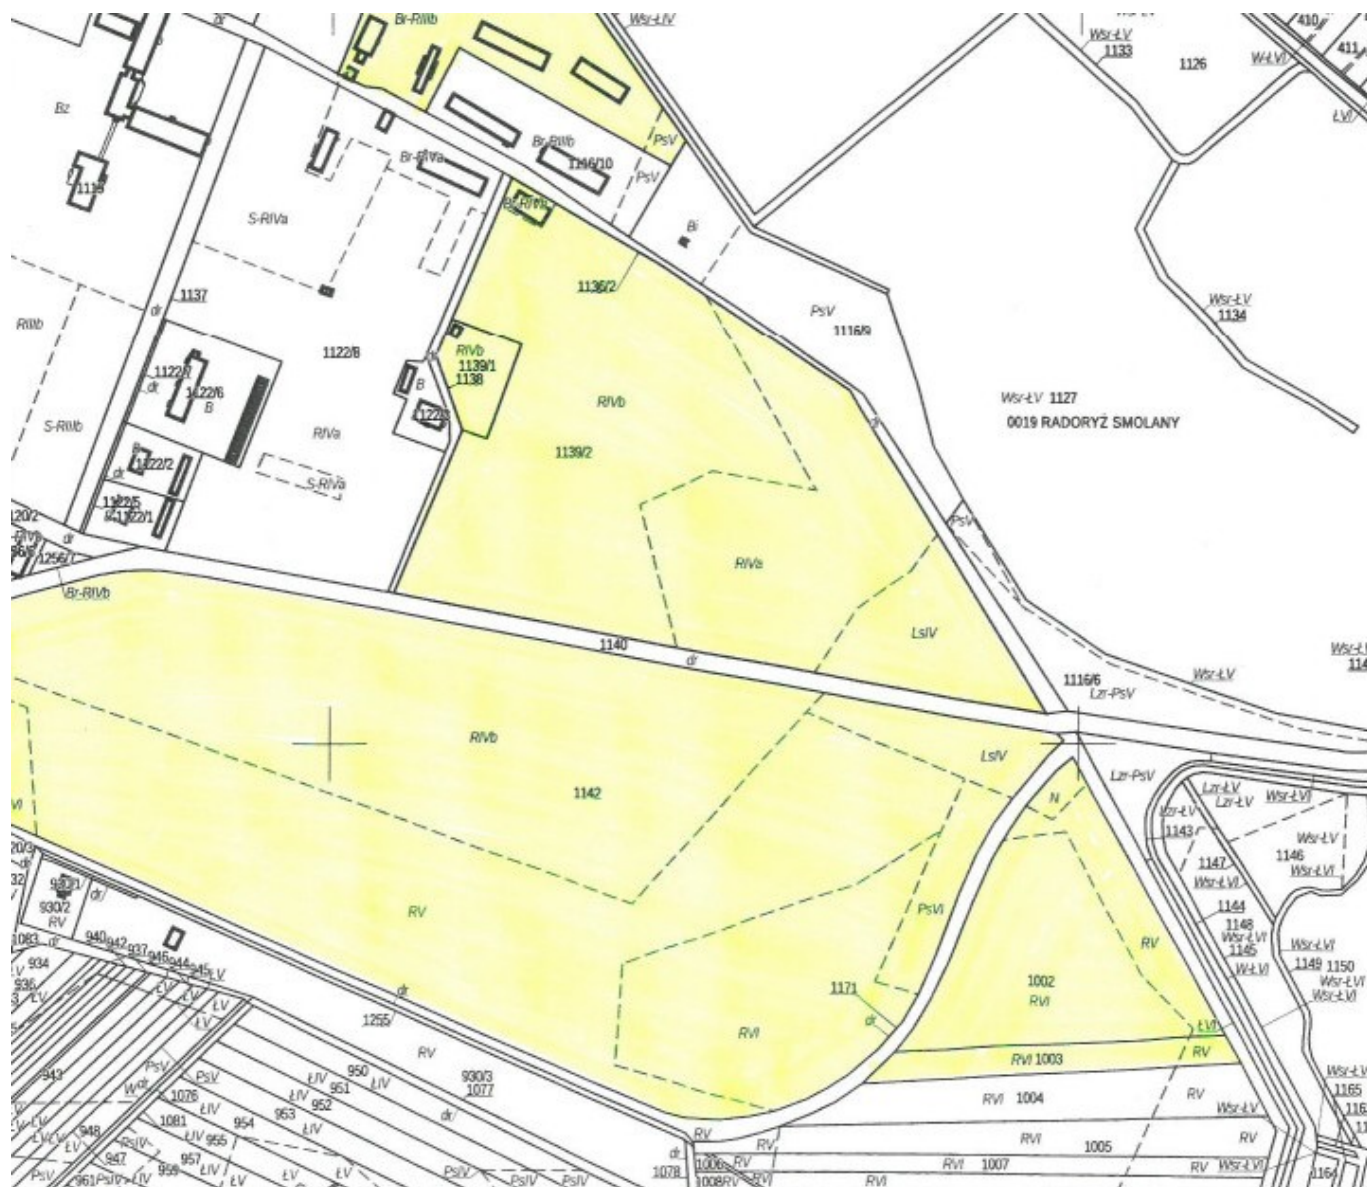

# Pierwszy ustny przetarg ograniczony na sprzedaż nieruchomości w Radoryżu Smolanym

Zarząd Powiatu Łukowskiego ogłasza pierwszy ustny przetarg ograniczony na łączną sprzedaż nieruchomości rolnych, w tym nieruchomości rolnej niezabudowanej oraz nieruchomości rolnej zabudowanej stanowiących własność Powiatu Łukowskiego, położonych w Radoryżu Smolanym gm. Krzywdą.

Termin zgłoszenia uczestnictwa w przetargu upływa w dniu 05 listopada 2018 r. do godziny 15.30. Zgłoszenie udziału w przetargu należy złożyć w Starostwie Powiatowym w Łukowie, 21-400 Łuków, ul. Piłsudskiego 17, w pokoju na nr 209 (sekretariat na II piętrze) - zgodnie z załącznikiem nr 6 do regulaminu przetargu wraz z innymi dokumentami wymienionymi poniżej z adnotacją na kopercie „Przetarg Radoryż Smolany” lub przesłać na adres: Starostwo Powiatowe w Łukowie 21-400 Łuków, ul. Piłsudskiego 17.